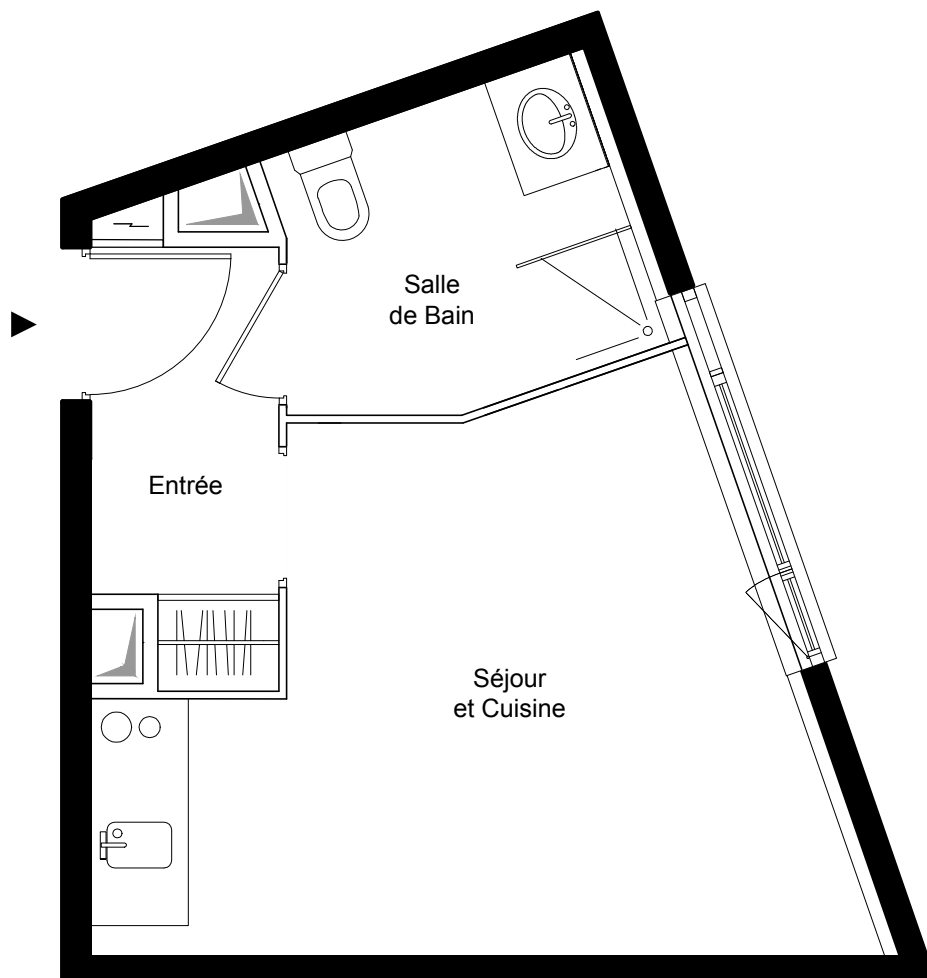

RÉSIDHOME ASNIÈRES - PARK

92600 - ASNIÈRES-SUR-SEINE

NIVEAU R+5	
Studio 506	
Séjour et cuisine	14,40m ²
Salle de Bain	4,55m ²
Entrée	3,40m ²
TOTAL HABITABLE	22,35m²

Des modifications mineures ou des aménagements de détails nécessaires pour des raisons d'ordre technique ou administratif pourront être apportés aux plans. Les cotes et surfaces indiquées pourront varier légèrement en fonction des impératifs de construction. Une différence maximale de 3% par rapport aux dimensions et surfaces indiquées sera considérée comme acceptable.